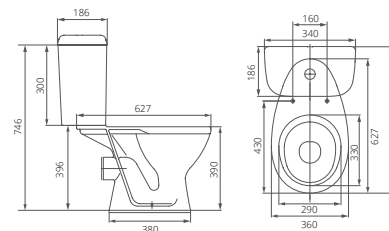

## Унитаз-компакт

Артикул 1.P215.5.S00.00B.F

Комплектация стандарт:  
бачок с механизмом однорежимного слива, чаша с горизонтальным выпуском, сиденье с крышкой из полипропилена

Тарельчатая чаша

Каскадный смыв