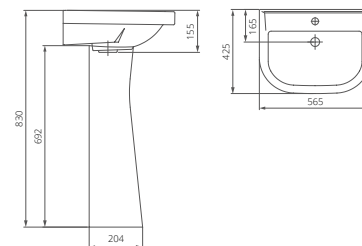

Пьедестал

Артикул 1.3601.2.S00.00B.0

Унитаз-компакт

Артикул 1.P215.5.S00.00B.F

Комплектация стандарт:
бачок с механизмом однорежимного слива, чаша с горизонтальным выпуском, сиденье с крышкой из полипропилена