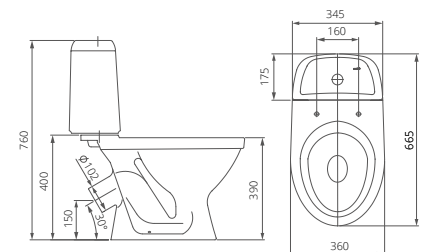

ПРАЙМ

Раковина «Прайм» - новинка 2022 года. Создана с учетом современных требований к дизайну и функционалу. Оптимальный размер и форма чаши гарантируют удобство в использовании. Вместе унитазом-компактом «Прайм» отлично дополняют друг друга.

1. **Умывальник на пьедестал**
2. Артикул 1.3117.6.S00.11B.0
   Комплектация с отверстием перелива
   с отверстием для смесителя,
   возможна установка на кронштейны
3. Артикул 1.3117.6.S00.01B.0
   Комплектация с отверстием для перелива,
   без отверстия для смесителя,
   возможна установка на кронштейны

Пьедестал

1. Артикул 1.3605.3.S00.00B.0

1. **Унитаз-компакт**
2. Артикул 1.P205.4.S00.00B.F
   Комплектация стандарт:
   бачок с механизмом двухрежимного
   слива, чаша с косым выпуском, сиденье с
   крышкой из полипропилена
3. Артикул 1.P206.3.S00.00B.F
   Комплектация комфорт:
   бачок с механизмом двухрежимного
   слива, чаша с косым выпуском, сиденье с
   крышкой из полипропилена с функцией
   мягкого закрывания